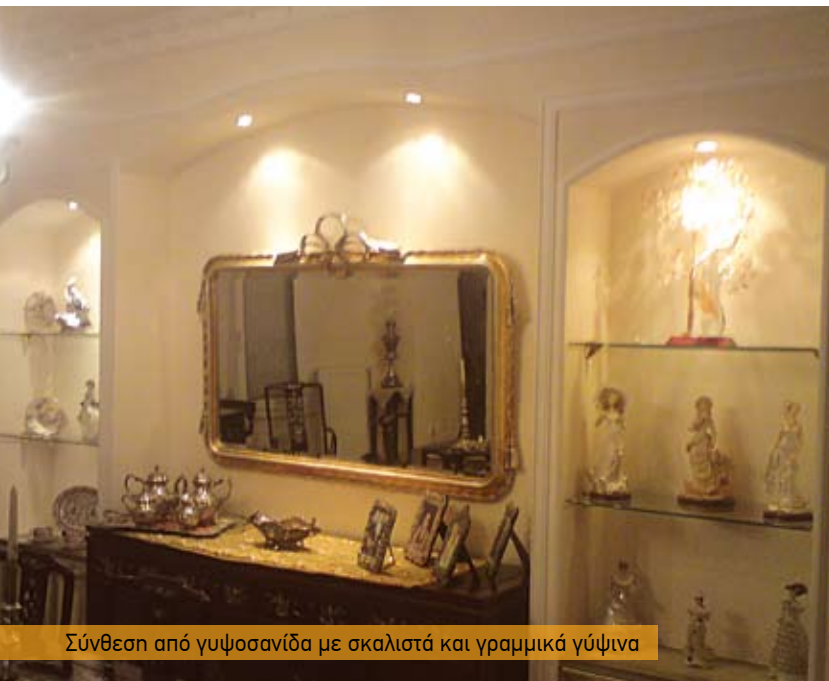

Κρυφός φωτισμός περιμετρικά του σαλονιού και εσοχή για κουρτινιέρα

Κρυφός φωτισμός