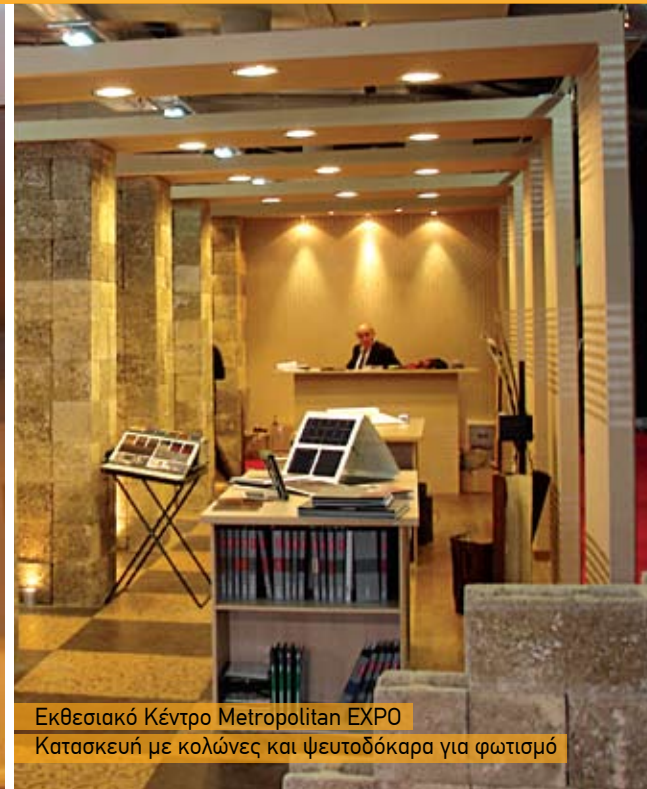

Ικανότητα, ακρίβεια, προσήλωση,
ευαισθησία, ιδέες που αντικατοπτρίζουν
το όραμα της εταιρείας
Στέλιος Μπατζάκας & Υιοί Ο.Ε.
Ειδικές κατασκευές
για ξεχωριστούς ανθρώπους.

**ΕΙΔΙΚΕΣ
ΚΑΤΑΣΚΕΥΕΣ**